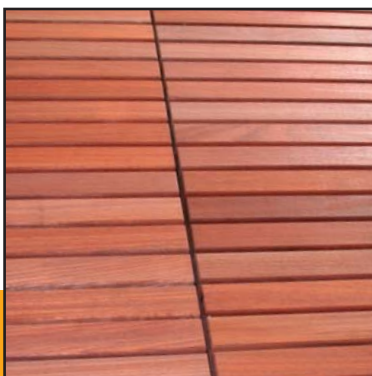

Recto...

Squareline

Nouveau système de caillebotis.

Fixable par clips sur quatre côtés !

New Duckboard system.

Attachable by clips on four sides!

Pour plus d'informations :
For further information:

...verso

Squareline

Disponible en Padouck
Available in Padauk

Dimensions / Dimensions: 500 x 500 mm
Epaisseur / Thickness: 40 mm
Largeur de lame / Width: 50 mm
Hauteur de lame / Height: 9 mm
Qualité / Quality: premium
Nombre de lames / Number of planks: 9

La terrasse **Squareline** peut être posée de deux façons différentes : en mosaïque ou alignée.
The terrace **Squareline** can be posed in two different ways: in mosaic or raw.