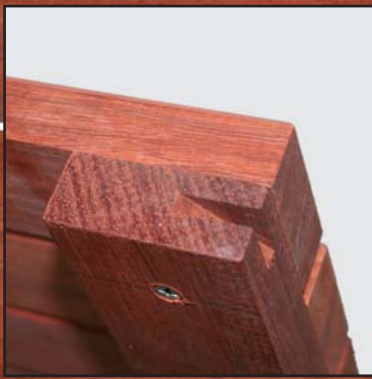

Recto...

Squareline

Nouveau système de caillebotis.

Fixable par clips sur quatre côtés !

New Duckboard system.

Attachable by clips on four sides!

Pour plus d'informations :
For further information:

...verso

Squareline

Disponible en Padouck
Available in Padauk

Dimensions / Dimensions: 500 x 500 mm
Epaisseur / Thickness: 40 mm
Largeur de lame / Width: 50 mm
Hauteur de lame / Height: 9 mm
Qualité / Quality: premium
Nombre de lames / Number of planks: 9

La terrasse **Squareline** peut être posée de deux façons différentes : en mosaïque ou alignée.
The terrace **Squareline** can be posed in two different ways: in mosaic or raw.